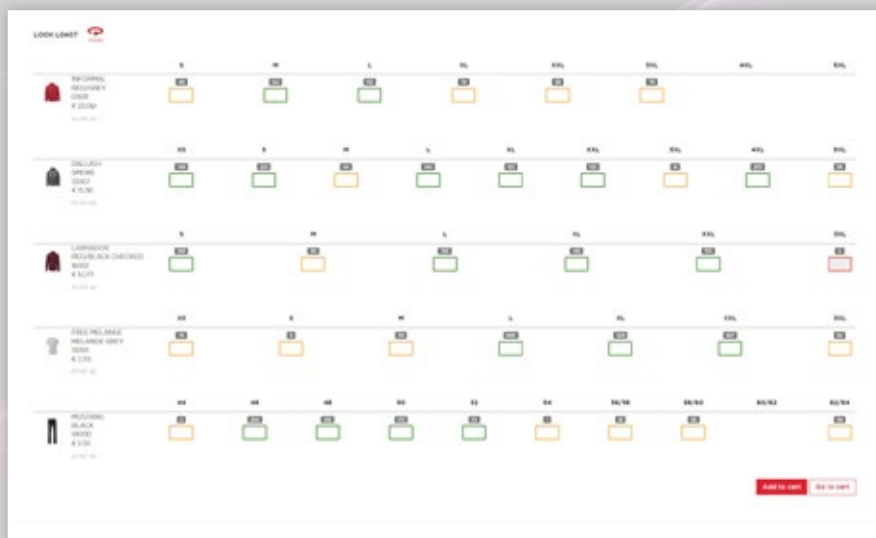

AGGIUNTA AL CARRELLO

Il caricamento al carrello della lista-articoli di un Look è estremamente facile. Al clic su "Aggiungi al carrello", l'utente viene indirizzato su una pagina dedicata alle disponibilità immediate per taglia di ogni articolo componente il Look. Selezionate le quantità necessarie occorre cliccare su "Aggiungi al carrello" e poi su "Vai al carrello", per entrare nell'area riservata agli ordini.

ADD TO CART

Loading the item list of a Look to the cart is extremely easy. By clicking on "Add to cart", the user is directed to a page dedicated to the immediate availability by size of each item making up the Look. Once you have selected the required quantities, click on "Add to cart" and then on "Go to cart", to enter the area reserved for orders.

ESPRIMI LA TUA IDENTITÀ, VIVI LE TUE PASSIONI
STATE YOUR IDENTITY, LIVE YOUR PASSIONS