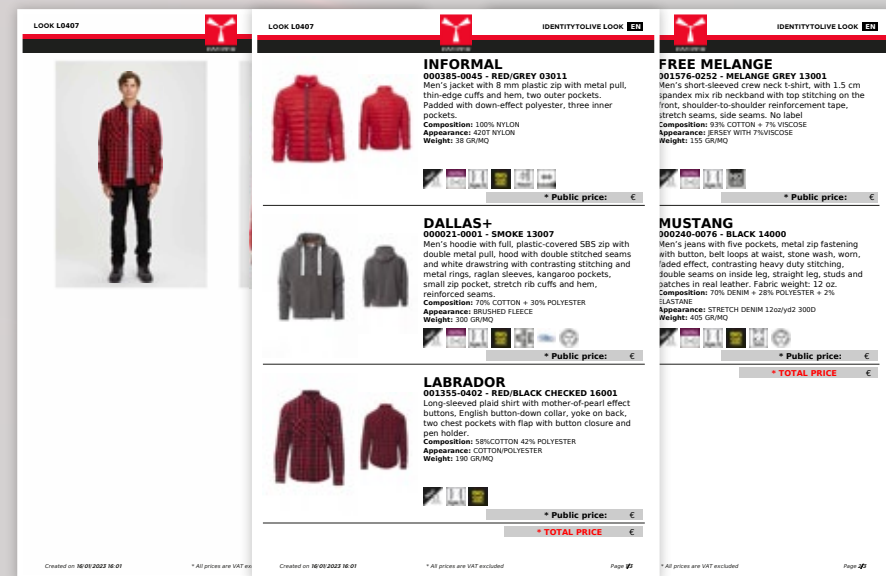

Realizzare un preventivo, è diventato molto semplice con IDENTITYTOLIVE!

PREVENTIVI

Cliccando sull'icona PDF PRO viene generato un file riassuntivo composta da: intestazione del rivenditore, descrizione degli articoli in lista, prezzi al pubblico in Euro iva esclusa, note e immagini life-style del Look. Queste fotografie compariranno solamente se il Look originale, presente in questo catalogo non è stato modificato.

È determinante la compilazione del campo di testo "Note", in cui si possono aggiungere informazioni tecniche o commerciali, da visualizzare direttamente sul documento in elaborazione, trasformando questo strumento in un preventivo completo e pronto all'uso!

ESTIMATES

By clicking on the PDF PRO icon, a summary file is generated consisting of: retailer header, description of the items in the list, retail prices in Euro excluding VAT, notes and lifestyle images of the Look. These photographs will appear only if the original Look, present in this catalogue, has not been modified.

Filling in the "Notes" text field is crucial; there you can add technical or commercial information, to be displayed directly on the document being processed, transforming this tool into a complete and ready-to-use estimate!

Preparing an estimate
has become very simple
with IDENTITYTOLIVE!