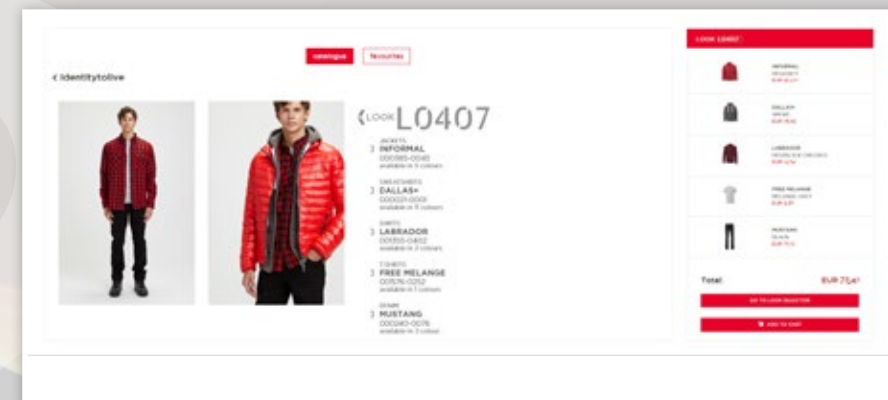

UTILIZZO SUL WEB

ACCESSO

Cliccare sul box dedicato presente in homepage oppure tramite l'area riservata del "Selettore Look" su www.payperwear.com. Agli utenti più esperti, in possesso di questo catalogo, è consigliata la seconda opzione che consente una più rapida scelta, mediante la visualizzazione dell'elenco completo dei codici Look.

USE ON THE WEB

ACCESS

Click on the dedicated box on the homepage or through the reserved area of the "Look Selector" on www.payperwear.com.

More expert users in possession of this catalogue are advised to use the second option which allows a quicker choice as it displays the complete list of Look codes.

NAVIGAZIONE

Cliccando sul codice del Look scelto si apre la pagina che consente all'utente di verificare tutte le caratteristiche dei prodotti che compongono la lista. Si hanno poi due opzioni: il passaggio al "Selettore Look", per effettuare modifiche o sviluppare preventivi, oppure l'aggiunta diretta al carrello.

BROWSING

Clicking on the code of the chosen Look opens the page that allows the user to check all the features of the products that make up the list. You then have two options: to go to the "Look Selector", to make changes or prepare estimates, or to add to the cart directly.