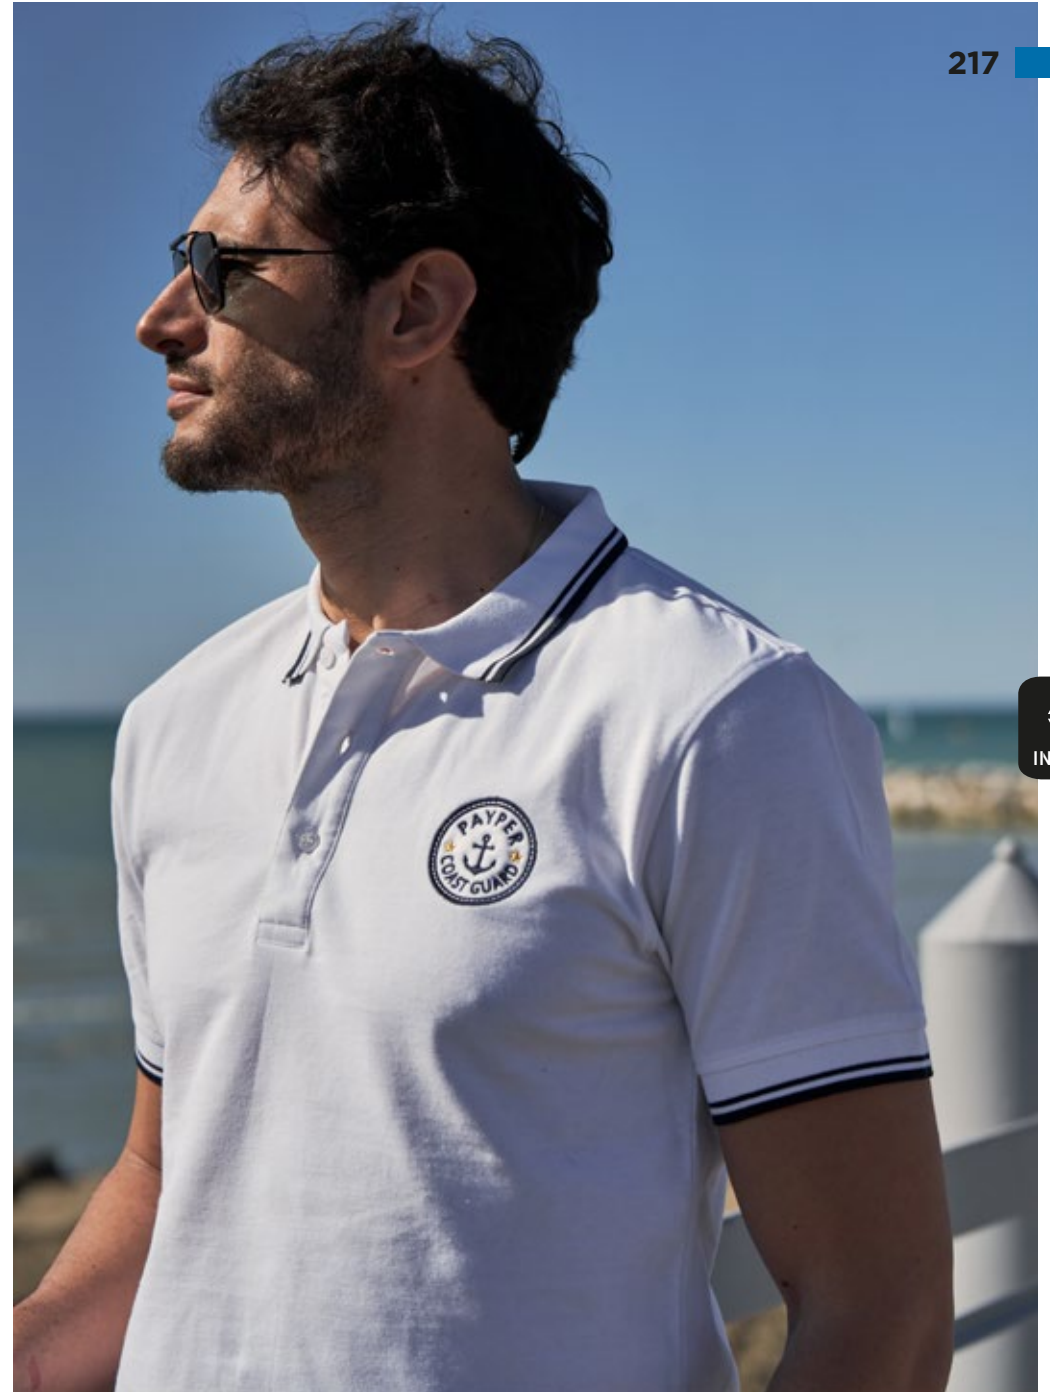

North R 2.0, Skipper Lady.

Skipper

»»»» Gale Lady, Forest/Summer Lady

»»»» Star, Florence, Forest

L0711

Gale Lady
001045-0355

Maverick 2.0
001511-0510

Pineta Lady
000890-0033