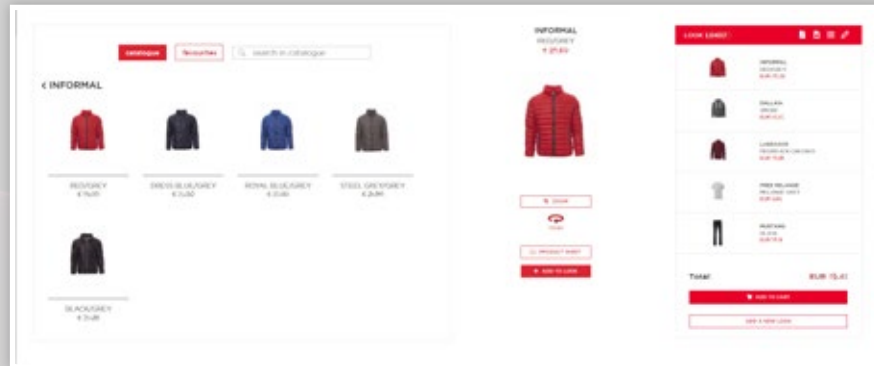

USE ON THE WEB

ACCESS

Click on the dedicated box on the homepage or through the reserved area of the "Look Selector" on www.payperwear.com.

More expert users in possession of this catalogue are advised to use the second option which allows a quicker choice as it displays the complete list of Look codes.

NAVIGAZIONE

Cliccando sul codice del Look scelto si apre la pagina che consente all'utente di verificare tutte le caratteristiche dei prodotti che compongono la lista. Si hanno poi due opzioni: il passaggio al "Selettore Look", per effettuare modifiche o sviluppare preventivi, oppure l'aggiunta diretta al carrello.

BROWSING

Clicking on the code of the chosen Look opens the page that allows the user to check all the features of the products that make up the list. You then have two options: to go to the "Look Selector", to make changes or prepare estimates, or to add to the cart directly.

Look selector

MODIFICHE

All'interno del "Selettore Look" si può:

- » **verificare alternative di colore.** Cliccando sull'immagine di un articolo in lista, vengono visualizzati tutti i colori disponibili.
- » **verificare i dettagli dell'articolo scelto.** Cliccando su un colore disponibile appare al centro della pagina l'immagine ingrandita ed alcuni tasti funzione: "Zoom", "Ruota", "Scheda Prodotto" e "Aggiungi al Look".
- » **aggiungere/eliminare i prodotti al look.** Oltre all'aggiunta di un altro colore, si possono inserire altri articoli da catalogo, cliccando sul pulsante "Aggiungi al look. Ogni click comporta l'aggiunta di una riga alla lista. Le righe indesiderate vanno eliminate singolarmente.
- » **rinominare il look.** È fondamentale rinominare il "Titolo del Look", ogni volta che vengono effettuate modifiche al Look.